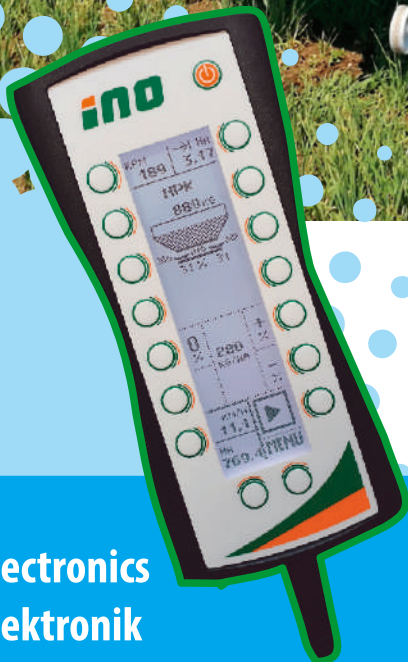

SPREADER | STREUER | РАЗБРАСЫВАТЕЛЬ

FERTI-2

1000 – 1500 – 2000 – 2500 – 3000

ino

For agriculture areas
Für Landwirtschaftliche Flächen
Для сельскохозяйственных угодий

Fertiliser **FERTI-2** with 2 spreading discs is used in agriculture for spreading all kinds of mineral fertilisers.

Streuer **FERTI-2** Zweischeibenstreuer geeignet für alle Mineraldünger.

Разбрасыватель **FERTI-2** с двумя разбрасывающими дисками предназначен для внесения всех видов минеральных удобрений.

Electronics
Elektronik
Пульт